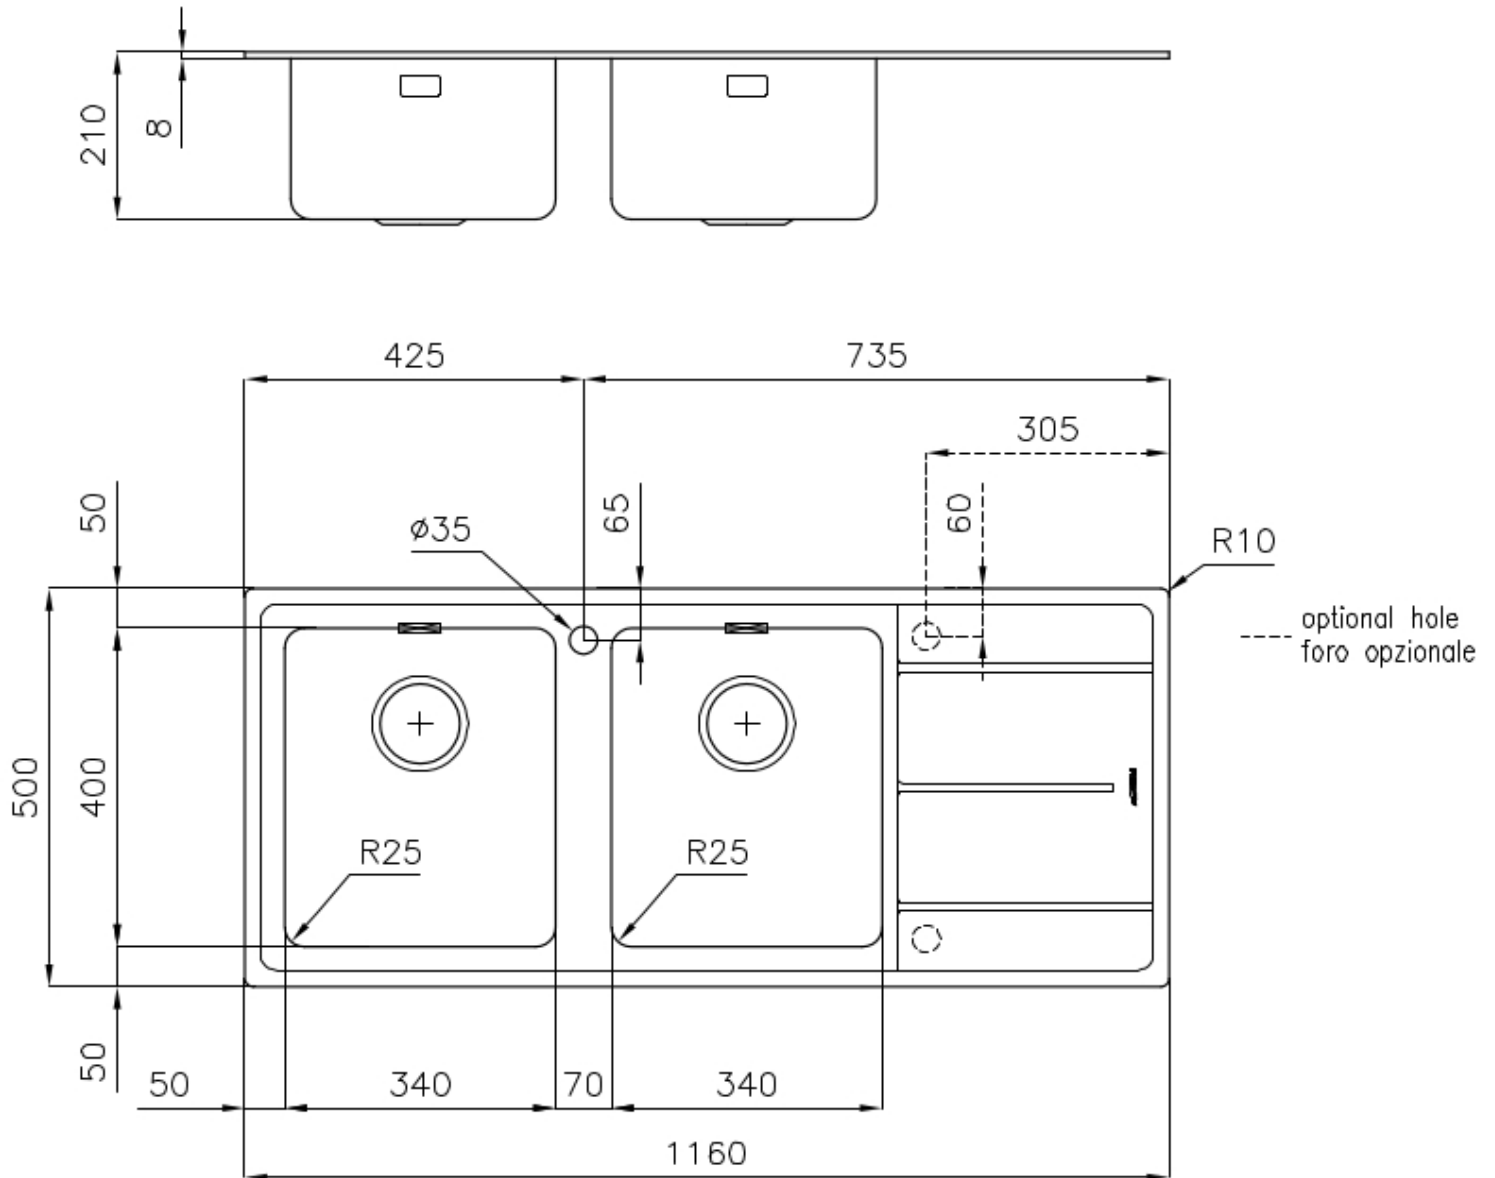

DATI TECNICI