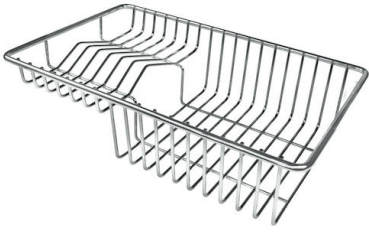

ACCESSORI OPZIONALI

Cestello portapiatti inox

8100 303

* solo in abbinamento con l'accessorio
8644 101